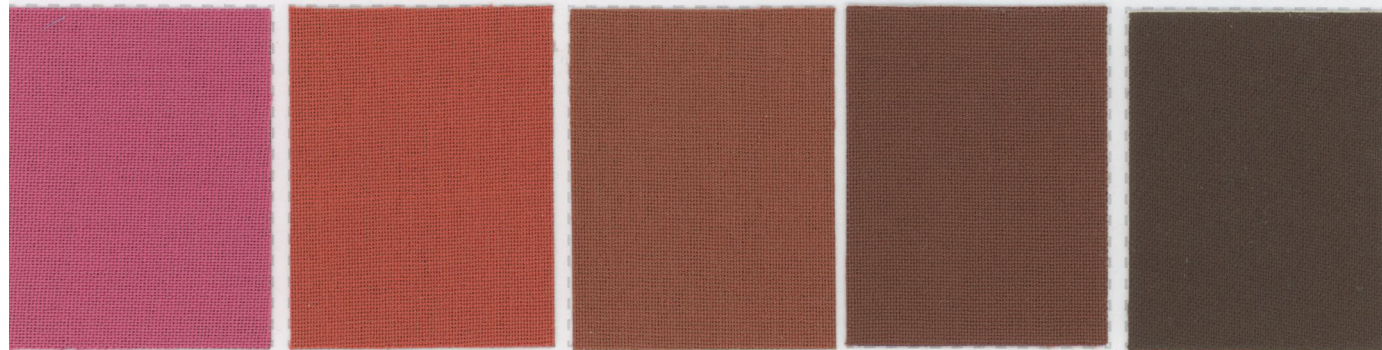

8110 ŻAGIEL

8111 ŻAGIEL

8115 ŻAGIEL

8116 ŻAGIEL

8034 ŻAGIEL