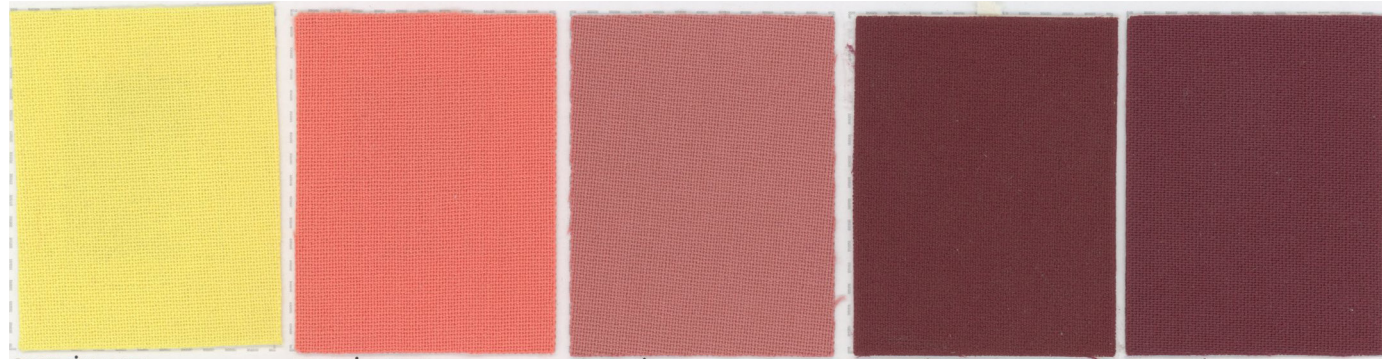

8117 ŻAGIEL

8118 ŻAGIEL

8109 ŻAGIEL

8024 ŻAGIEL

8023 ŻAGIEL