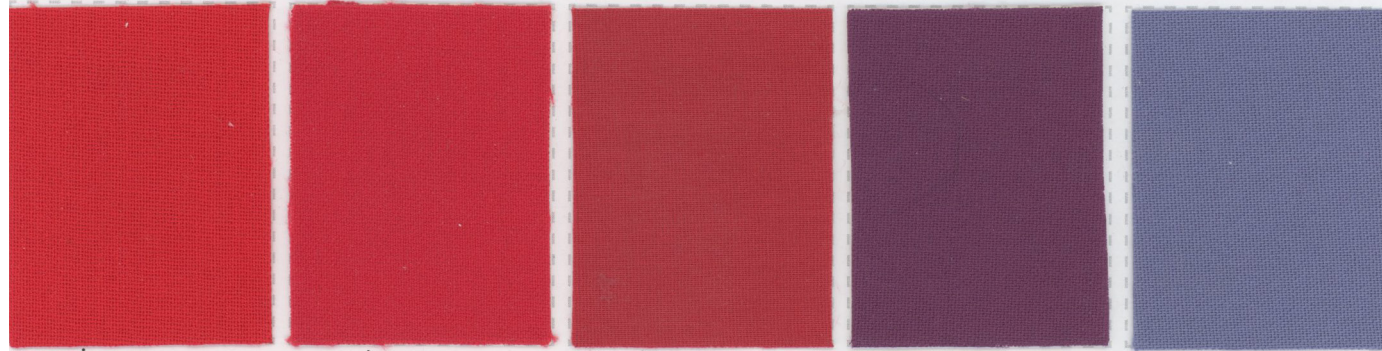

8102 ŻAGIEL

8022 ŻAGIEL

8021 ŻAGIEL

8019 ŻAGIEL

8013 ŻAGIEL